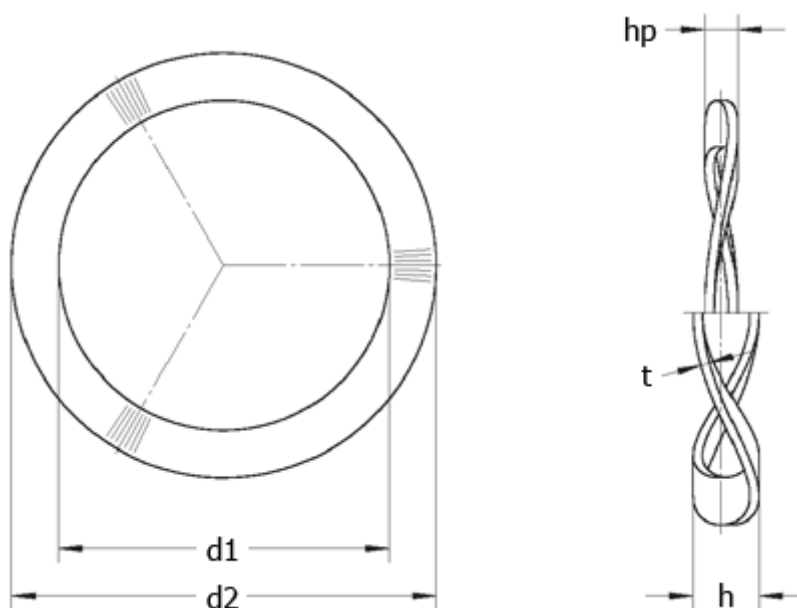

Varenummer: 22013312
Beskrivelse: Bølgefjeder L&M 79x71x0,6 K2
for leje : 6010, 6208, 6307, 6405, 16010

Mål

Bølger = 6
d1 = 70.50
d2 = 78.50
F (N) ved h_p = 540.0
For leje = 6010, 6405
h = 3.6
 h_p = 1.50
t = 0.60